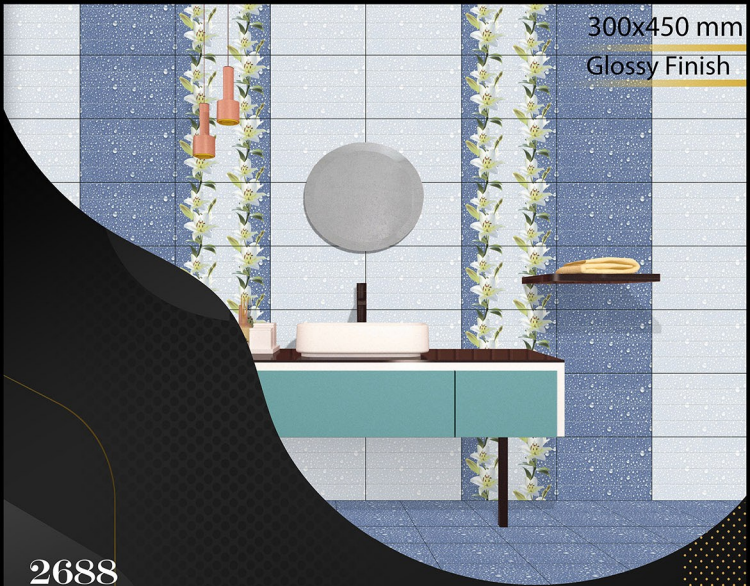

300x450 mm

Glossy Finish

2688