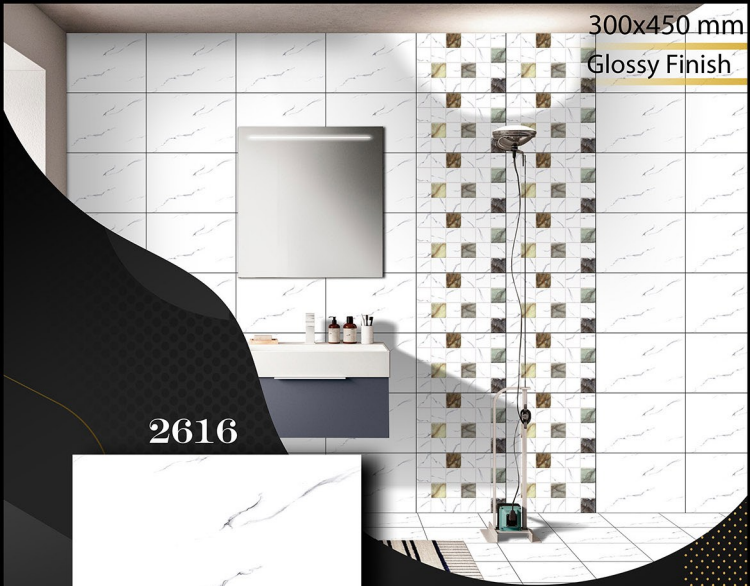

300x450 mm

Glossy Finish