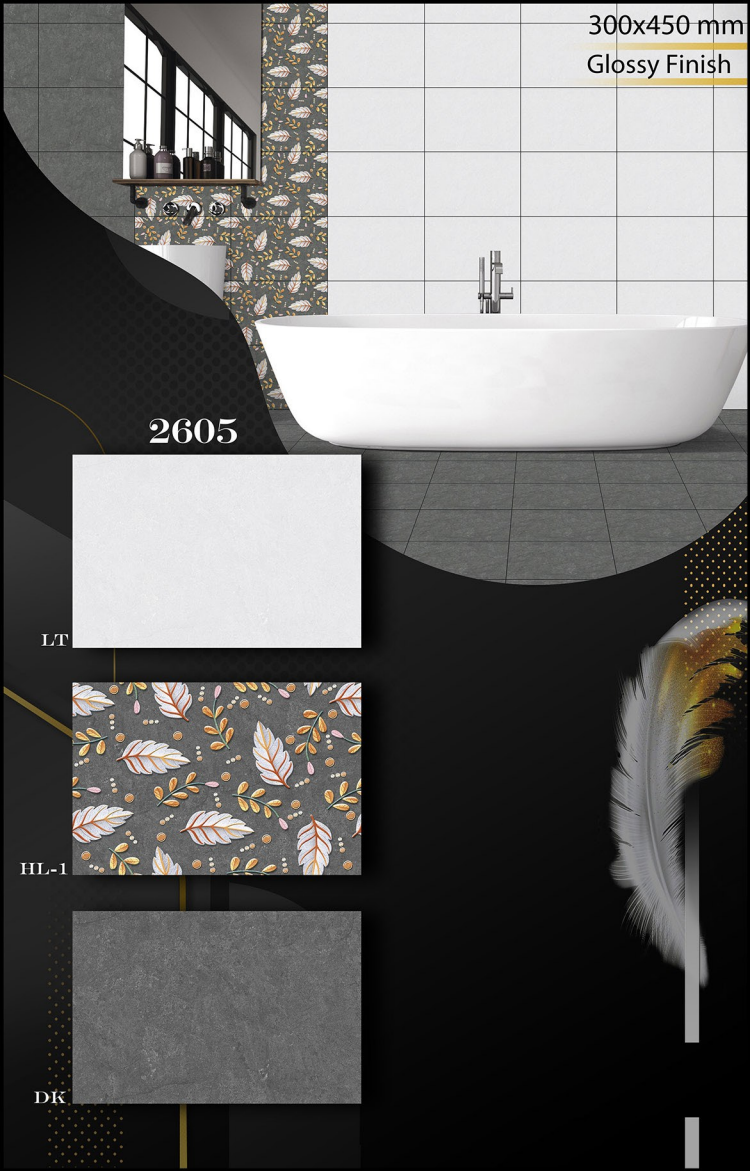

300x450 mm

Glossy Finish

2605

LT

HL-1

DK